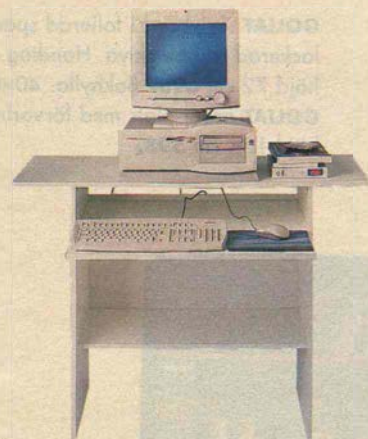

DARIO terminalbord. Designer: Gillis Lundgren. Melaminbelagd spånskiva. 118x63 cm, höjd 85 cm **395.-**